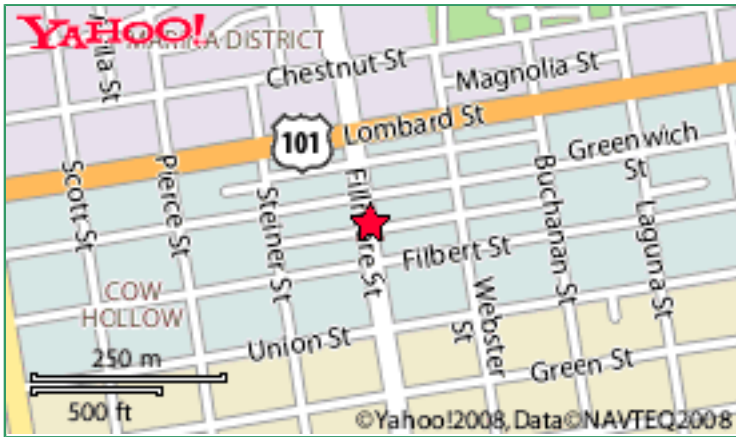

### Espresso Roma Cafe

**Address:** 3130 Fillmore St, San Francisco, CA 94123

**Phone:** 415-749-1715

**Website:** [www.uscoffeeshops.com/espresso-roma-cafe/6183/](http://www.uscoffeeshops.com/espresso-roma-cafe/6183/)

## Map